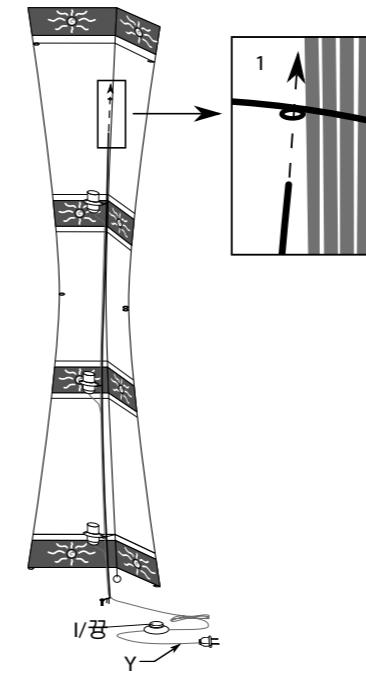

Paul Neuhaus

824138 - ABUJA

- DE
- GB
- FR
- BG
- CZ
- DK
- EL
- ES
- ET
- FI
- HR
- HU
- IT
- LT
- LV
- NL
- NO
- PL
- PT
- RO
- RU
- SK
- SL
- SR
- SV
- TR

230V/50Hz~	
	3x E27 / 40W
↔	

Paul Neuhaus

Paul Neuhaus GmbH
 Olakenweg 36 · D-59457 Werl
 ☎ +49(0)2922 9721 9290
 ✉ Kundenservice@neuhaus-group.de
 www.paul-neuhaus.de

2

3

4

5

6

147