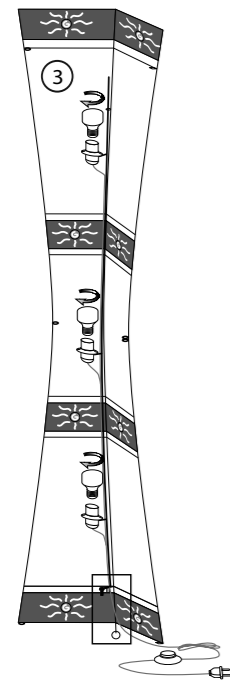

Paul Neuhaus

824138 - ABUJA

- DE
- GB
- FR
- BG
- CZ
- DK
- EL
- ES
- ET
- FI
- HR
- HU
- IT
- LT
- LV
- NL
- NO
- PL
- PT
- RO
- RU
- SK
- SL
- SR
- SV
- TR

230V/50Hz~	
	3x E27 / 40W
↔	

Paul Neuhaus

Paul Neuhaus GmbH
Olakenweg 36 · D-59457 Werl
☎ +49(0)2922 9721 9290
✉ Kundenservice@neuhaus-group.de
www.paul-neuhaus.de

2

3

4

5

6

147