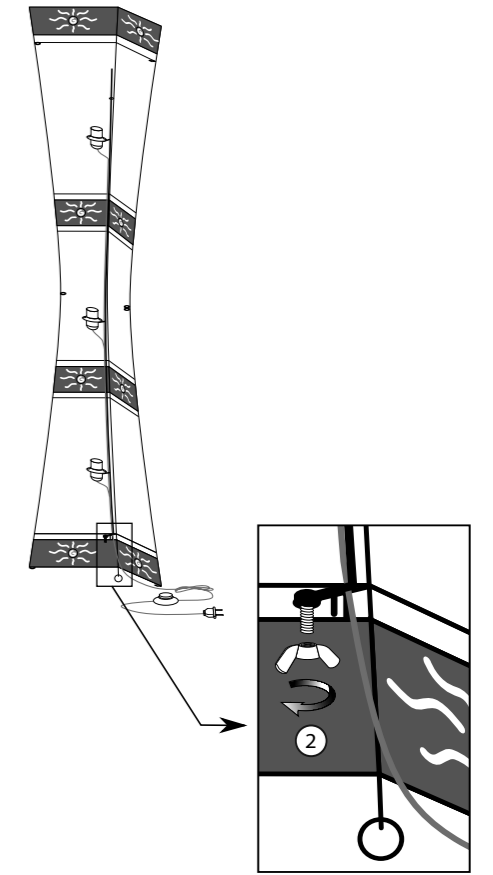

Paul Neuhaus

824138 - ABUJA

- DE
- GB
- FR
- BG
- CZ
- DK
- EL
- ES
- ET
- FI
- HR
- HU
- IT
- LT
- LV
- NL
- NO
- PL
- PT
- RO
- RU
- SK
- SL
- SR
- SV
- TR

230V/50Hz~	
	3x E27 / 40W
↔	

Paul Neuhaus

Paul Neuhaus GmbH
 Olakenweg 36 · D-59457 Werl
 ☎ +49(0)2922 9721 9290
 ✉ Kundenservice@neuhaus-group.de
 www.paul-neuhaus.de

2

3

4

5

6

147